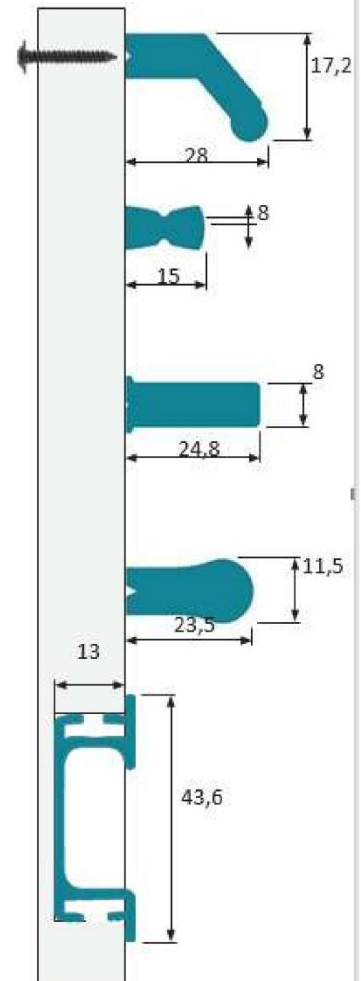

POI 1508 BO

POI 825 REB2

POI 1224 BO BICOL

POD 374413