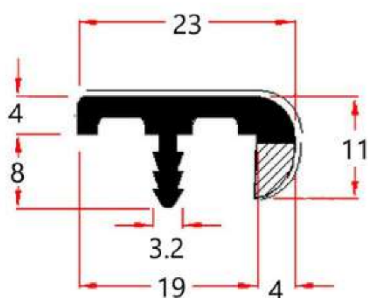

PRONEZ 1119 T BICOL