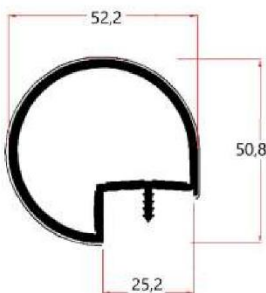

PVC 5225 TR
for 25 mm board