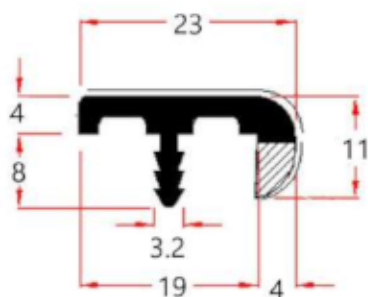

PRONEZ 1119 T BICOL