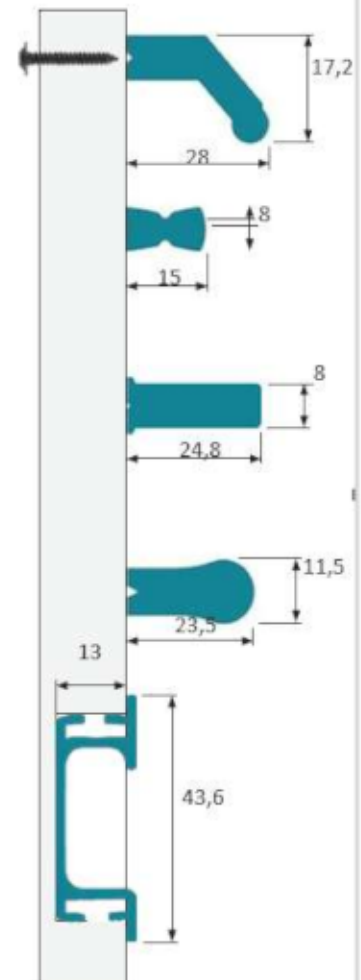

POI 2808 BICOL

POI 1508 BO

POI 825 REB2

POI 1224 BO BICOL

POD 374413