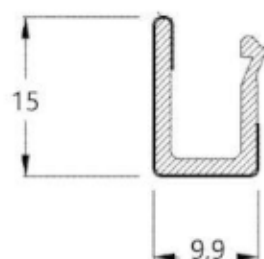

POI U 1599
+ MISO RT