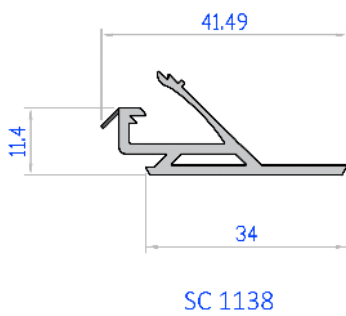

SC1138

Finishes	Plain colour	<input checked="" type="checkbox"/>	Available in straight lengths	<input checked="" type="checkbox"/>
	Serigraphy	<input type="checkbox"/>	Available on rolls	<input type="checkbox"/>
	Transfer film	<input type="checkbox"/>		
	Mylar metal film	<input type="checkbox"/>		
	Alu wrapping	<input type="checkbox"/>	Accessories available	<input type="checkbox"/>