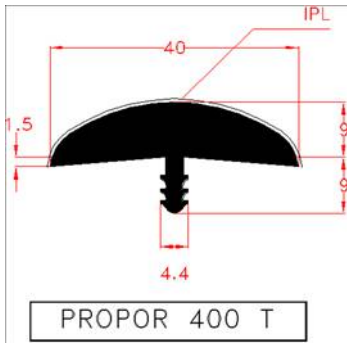

PROPOR400

Finishes	Plain colour	<input checked="" type="checkbox"/>	Available in straight lengths	<input checked="" type="checkbox"/>
	Serigraphy	<input type="checkbox"/>	Available on rolls	<input type="checkbox"/>
	Transfer film	<input type="checkbox"/>		
	Mylar metal film	<input type="checkbox"/>		
	Alu wrapping	<input type="checkbox"/>	Accessories available	<input type="checkbox"/>