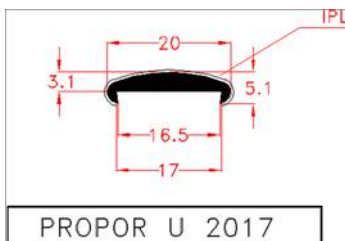

PROPOR U2017

Finishes	Plain colour	<input checked="" type="checkbox"/>	Available in straight lengths	<input checked="" type="checkbox"/>
	Serigraphy	<input checked="" type="checkbox"/>	Available on rolls	<input checked="" type="checkbox"/>
	Transfer film	<input checked="" type="checkbox"/>		
	Mylar metal film	<input checked="" type="checkbox"/>		
	Alu wrapping	<input type="checkbox"/>	Accessories available	<input type="checkbox"/>