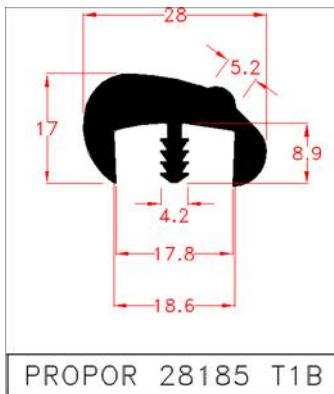

PROPOR2814T DEC

Finishes	Plain colour	<input checked="" type="checkbox"/>	Available in straight lengths	<input checked="" type="checkbox"/>
	Serigraphy	<input type="checkbox"/>	Available on rolls	<input checked="" type="checkbox"/>
	Transfer film	<input checked="" type="checkbox"/>		
	Mylar metal film	<input checked="" type="checkbox"/>		
	Alu wrapping	<input type="checkbox"/>	Accessories available	<input type="checkbox"/>