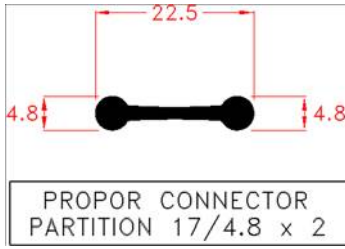

PROPOR CONNECTOR PARTITION17/4

Finishes	Plain colour	<input checked="" type="checkbox"/>	Available in straight lengths	<input checked="" type="checkbox"/>
	Serigraphy	<input type="checkbox"/>	Available on rolls	<input type="checkbox"/>
	Transfer film	<input type="checkbox"/>		
	Mylar metal film	<input type="checkbox"/>		
	Alu wrapping	<input type="checkbox"/>	Accessories available	<input checked="" type="checkbox"/>