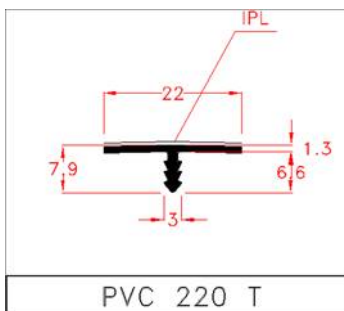

PVC2206TDR

Finishes	Plain colour	<input checked="" type="checkbox"/>	Available in straight lengths	<input checked="" type="checkbox"/>
	Serigraphy	<input type="checkbox"/>	Available on rolls	<input type="checkbox"/>
	Transfer film	<input checked="" type="checkbox"/>		
	Mylar metal film	<input checked="" type="checkbox"/>		
	Alu wrapping	<input type="checkbox"/>	Accessories available	<input type="checkbox"/>