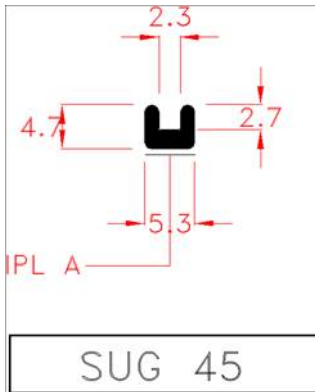

SUG40

Finishes	Plain colour	<input checked="" type="checkbox"/>	Available in straight lengths	<input checked="" type="checkbox"/>
	Serigraphy	<input type="checkbox"/>	Available on rolls	<input type="checkbox"/>
	Transfer film	<input type="checkbox"/>		
	Mylar metal film	<input checked="" type="checkbox"/>		
	Alu wrapping	<input type="checkbox"/>	Accessories available	<input type="checkbox"/>