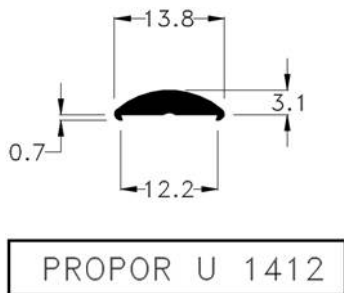

PROPOR TUREC3410

Finishes	Plain colour	<input checked="" type="checkbox"/>	Available in straight lengths	<input checked="" type="checkbox"/>
	Serigraphy	<input type="checkbox"/>	Available on rolls	<input type="checkbox"/>
	Transfer film	<input type="checkbox"/>		
	Mylar metal film	<input type="checkbox"/>		
	Alu wrapping	<input type="checkbox"/>	Accessories available	<input type="checkbox"/>