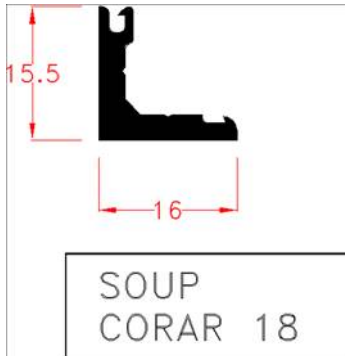

SOUP CORAR18

Finishes	Plain colour	<input checked="" type="checkbox"/>	Available in straight lengths	<input checked="" type="checkbox"/>
	Serigraphy	<input type="checkbox"/>	Available on rolls	<input type="checkbox"/>
	Transfer film	<input type="checkbox"/>		
	Mylar metal film	<input type="checkbox"/>		
	Alu wrapping	<input type="checkbox"/>	Accessories available	<input type="checkbox"/>