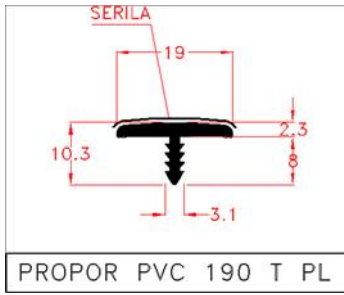

PROPOR PVC 190 T + RT MISO

PROPOR PVC190T

Finishes	Plain colour	<input type="checkbox"/>	Available in straight lengths	<input type="checkbox"/>
	Serigraphy	<input type="checkbox"/>	Available on rolls	<input checked="" type="checkbox"/>
	Transfer film	<input type="checkbox"/>		
	Mylar metal film	<input checked="" type="checkbox"/>		
	Alu wrapping	<input type="checkbox"/>	Accessories available	<input type="checkbox"/>