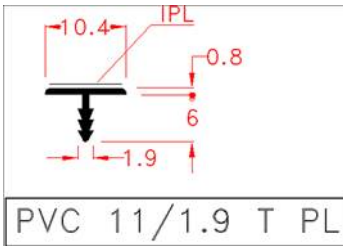

PVC 1032 T

PVC1032T

Finishes	Plain colour	<input checked="" type="checkbox"/>	Available in straight lengths	<input checked="" type="checkbox"/>
	Serigraphy	<input type="checkbox"/>	Available on rolls	<input type="checkbox"/>
	Transfer film	<input type="checkbox"/>		
	Mylar metal film	<input type="checkbox"/>		
	Alu wrapping	<input type="checkbox"/>	Accessories available	<input type="checkbox"/>