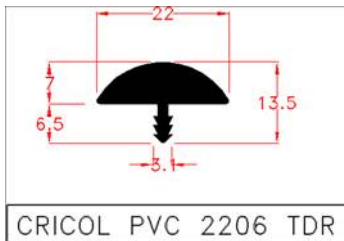

CRICOL PVC2206TDR

Finishes	Plain colour	<input checked="" type="checkbox"/>	Available in straight lengths	<input checked="" type="checkbox"/>
	Serigraphy	<input type="checkbox"/>	Available on rolls	<input checked="" type="checkbox"/>
	Transfer film	<input type="checkbox"/>		
	Mylar metal film	<input checked="" type="checkbox"/>		
	Alu wrapping	<input type="checkbox"/>	Accessories available	<input type="checkbox"/>