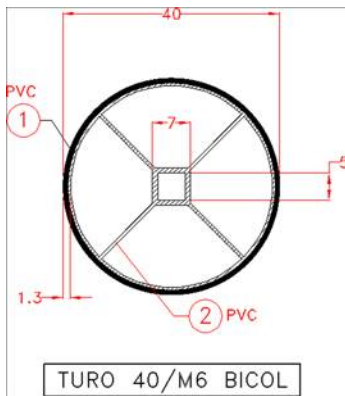

TURO40M6

Finishes	Plain colour	<input checked="" type="checkbox"/>	Available in straight lengths	<input checked="" type="checkbox"/>
	Serigraphy	<input type="checkbox"/>	Available on rolls	<input type="checkbox"/>
	Transfer film	<input checked="" type="checkbox"/>		
	Mylar metal film	<input type="checkbox"/>		
	Alu wrapping	<input type="checkbox"/>	Accessories available	<input type="checkbox"/>