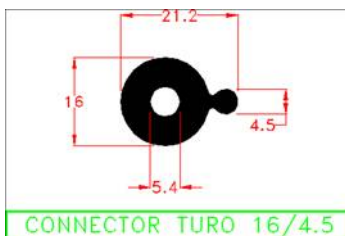

CONNECTOR TURO16/4.5

Finishes	Plain colour	<input checked="" type="checkbox"/>	Available in straight lengths	<input checked="" type="checkbox"/>
	Serigraphy	<input type="checkbox"/>	Available on rolls	<input type="checkbox"/>
	Transfer film	<input type="checkbox"/>		
	Mylar metal film	<input type="checkbox"/>		
	Alu wrapping	<input type="checkbox"/>	Accessories available	<input type="checkbox"/>