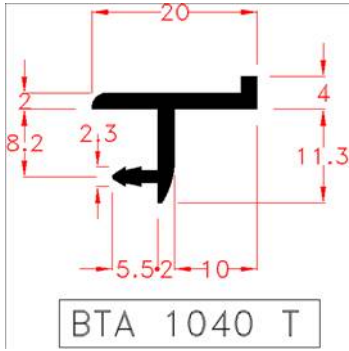

BTA1040T

Finishes	Plain colour	<input checked="" type="checkbox"/>	Available in straight lengths	<input checked="" type="checkbox"/>
	Serigraphy	<input type="checkbox"/>	Available on rolls	<input type="checkbox"/>
	Transfer film	<input type="checkbox"/>		
	Mylar metal film	<input type="checkbox"/>		
	Alu wrapping	<input type="checkbox"/>	Accessories available	<input type="checkbox"/>