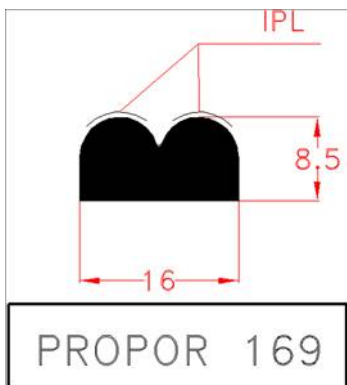

PROPOR1674T

Finishes	Plain colour	<input checked="" type="checkbox"/>	Available in straight lengths	<input checked="" type="checkbox"/>
	Serigraphy	<input type="checkbox"/>	Available on rolls	<input checked="" type="checkbox"/>
	Transfer film	<input checked="" type="checkbox"/>		
	Mylar metal film	<input checked="" type="checkbox"/>		
	Alu wrapping	<input type="checkbox"/>	Accessories available	<input type="checkbox"/>