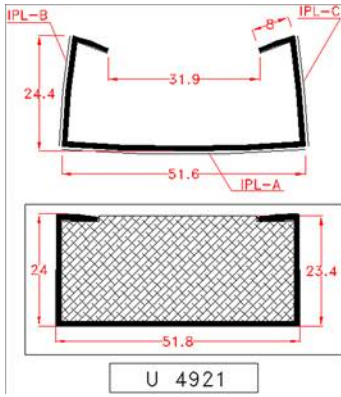

U47

Finishes	Plain colour	<input checked="" type="checkbox"/>	Available in straight lengths	<input checked="" type="checkbox"/>
	Serigraphy	<input type="checkbox"/>	Available on rolls	<input type="checkbox"/>
	Transfer film	<input checked="" type="checkbox"/>		
	Mylar metal film	<input type="checkbox"/>		
	Alu wrapping	<input type="checkbox"/>	Accessories available	<input type="checkbox"/>