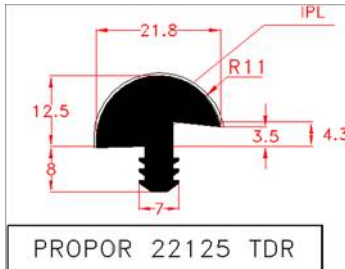

PROPOR2211T

Finishes	Plain colour	<input checked="" type="checkbox"/>	Available in straight lengths	<input checked="" type="checkbox"/>
	Serigraphy	<input checked="" type="checkbox"/>	Available on rolls	<input checked="" type="checkbox"/>
	Transfer film	<input checked="" type="checkbox"/>		
	Mylar metal film	<input checked="" type="checkbox"/>		
	Alu wrapping	<input type="checkbox"/>	Accessories available	<input type="checkbox"/>