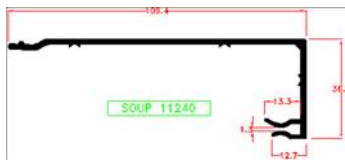

SOUP CORAR18

Finishes	Plain colour	<input checked="" type="checkbox"/>	Available in straight lengths	<input checked="" type="checkbox"/>
	Serigraphy	<input type="checkbox"/>	Available on rolls	<input type="checkbox"/>
	Transfer film	<input type="checkbox"/>		
	Mylar metal film	<input type="checkbox"/>		
	Alu wrapping	<input type="checkbox"/>	Accessories available	<input type="checkbox"/>