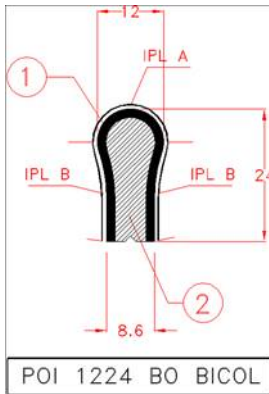

POI VOL3806

Finishes	Plain colour	<input checked="" type="checkbox"/>	Available in straight lengths	<input checked="" type="checkbox"/>
	Serigraphy	<input type="checkbox"/>	Available on rolls	<input type="checkbox"/>
	Transfer film	<input type="checkbox"/>		
	Mylar metal film	<input type="checkbox"/>		
	Alu wrapping	<input type="checkbox"/>	Accessories available	<input type="checkbox"/>