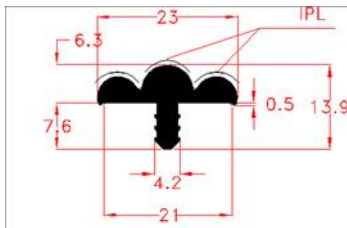

PROPOR2311T

Finishes	Plain colour	<input checked="" type="checkbox"/>	Available in straight lengths	<input checked="" type="checkbox"/>
	Serigraphy	<input type="checkbox"/>	Available on rolls	<input type="checkbox"/>
	Transfer film	<input checked="" type="checkbox"/>		
	Mylar metal film	<input checked="" type="checkbox"/>		
	Alu wrapping	<input type="checkbox"/>	Accessories available	<input type="checkbox"/>