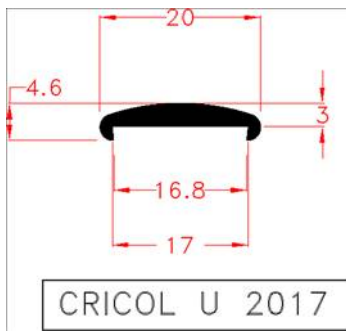

CRICOL U2017

Finishes	Plain colour	<input checked="" type="checkbox"/>	Available in straight lengths	<input checked="" type="checkbox"/>
	Serigraphy	<input type="checkbox"/>	Available on rolls	<input type="checkbox"/>
	Transfer film	<input type="checkbox"/>		
	Mylar metal film	<input type="checkbox"/>		
	Alu wrapping	<input type="checkbox"/>	Accessories available	<input type="checkbox"/>