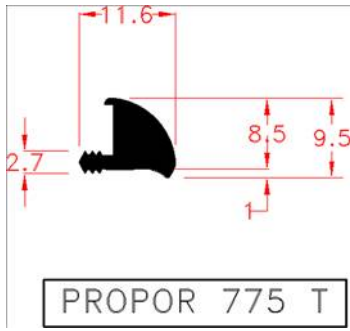

PROPOR72CANX8

Finishes	Plain colour	<input checked="" type="checkbox"/>	Available in straight lengths	<input checked="" type="checkbox"/>
	Serigraphy	<input type="checkbox"/>	Available on rolls	<input checked="" type="checkbox"/>
	Transfer film	<input checked="" type="checkbox"/>		
	Mylar metal film	<input type="checkbox"/>		
	Alu wrapping	<input type="checkbox"/>	Accessories available	<input type="checkbox"/>