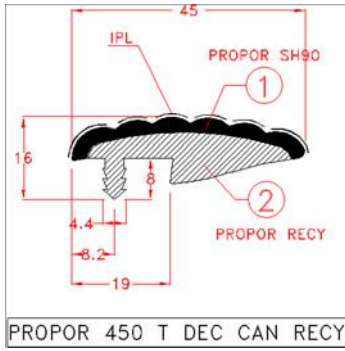

PROPOR44CANx5

Finishes	Plain colour	<input checked="" type="checkbox"/>	Available in straight lengths	<input type="checkbox"/>
	Serigraphy	<input type="checkbox"/>	Available on rolls	<input checked="" type="checkbox"/>
	Transfer film	<input type="checkbox"/>		
	Mylar metal film	<input type="checkbox"/>		
	Alu wrapping	<input type="checkbox"/>	Accessories available	<input type="checkbox"/>