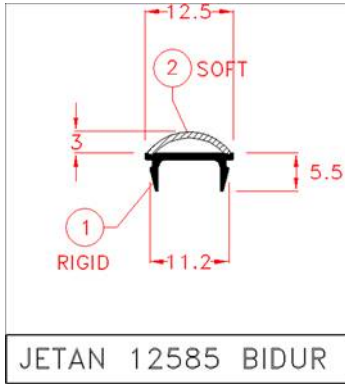

JETAN12355

Finishes	Plain colour	<input checked="" type="checkbox"/>	Available in straight lengths	<input checked="" type="checkbox"/>
	Serigraphy	<input type="checkbox"/>	Available on rolls	<input type="checkbox"/>
	Transfer film	<input type="checkbox"/>		
	Mylar metal film	<input type="checkbox"/>		
	Alu wrapping	<input type="checkbox"/>	Accessories available	<input type="checkbox"/>