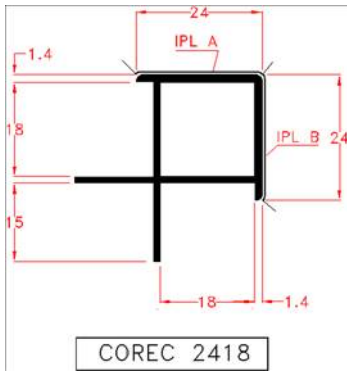

COREC2416

Finishes	Plain colour	<input checked="" type="checkbox"/>	Available in straight lengths	<input checked="" type="checkbox"/>
	Serigraphy	<input type="checkbox"/>	Available on rolls	<input type="checkbox"/>
	Transfer film	<input checked="" type="checkbox"/>		
	Mylar metal film	<input type="checkbox"/>		
	Alu wrapping	<input type="checkbox"/>	Accessories available	<input type="checkbox"/>