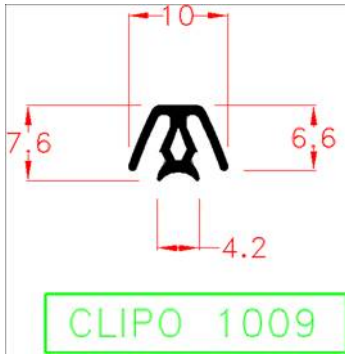

CL3010

Finishes	Plain colour	<input checked="" type="checkbox"/>	Available in straight lengths	<input checked="" type="checkbox"/>
	Serigraphy	<input type="checkbox"/>	Available on rolls	<input type="checkbox"/>
	Transfer film	<input type="checkbox"/>		
	Mylar metal film	<input type="checkbox"/>		
	Alu wrapping	<input type="checkbox"/>	Accessories available	<input type="checkbox"/>