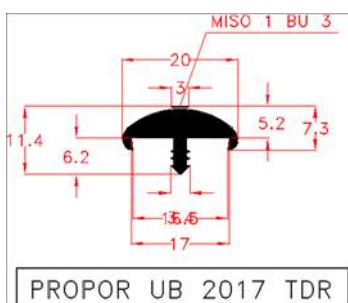

PROPOR UB2017TDR

Finishes	Plain colour	<input checked="" type="checkbox"/>	Available in straight lengths	<input checked="" type="checkbox"/>
	Serigraphy	<input checked="" type="checkbox"/>	Available on rolls	<input checked="" type="checkbox"/>
	Transfer film	<input checked="" type="checkbox"/>		
	Mylar metal film	<input checked="" type="checkbox"/>		
	Alu wrapping	<input type="checkbox"/>	Accessories available	<input type="checkbox"/>