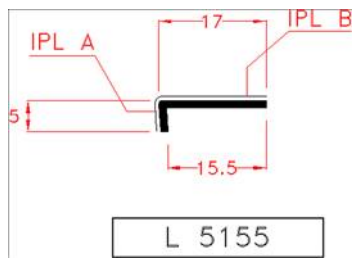

L4523

Finishes	Plain colour	<input checked="" type="checkbox"/>	Available in straight lengths	<input checked="" type="checkbox"/>
	Serigraphy	<input type="checkbox"/>	Available on rolls	<input type="checkbox"/>
	Transfer film	<input checked="" type="checkbox"/>		
	Mylar metal film	<input type="checkbox"/>		
	Alu wrapping	<input type="checkbox"/>	Accessories available	<input checked="" type="checkbox"/>