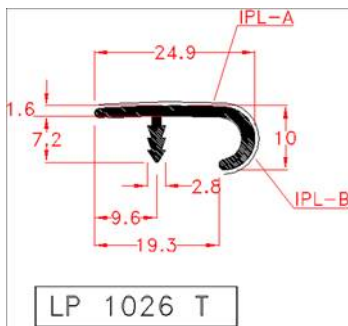

LP1026

Finishes	Plain colour	<input type="checkbox"/>	Available in straight lengths	<input checked="" type="checkbox"/>
	Serigraphy	<input type="checkbox"/>	Available on rolls	<input type="checkbox"/>
	Transfer film	<input type="checkbox"/>		
	Mylar metal film	<input type="checkbox"/>		
	Alu wrapping	<input checked="" type="checkbox"/>	Accessories available	<input type="checkbox"/>