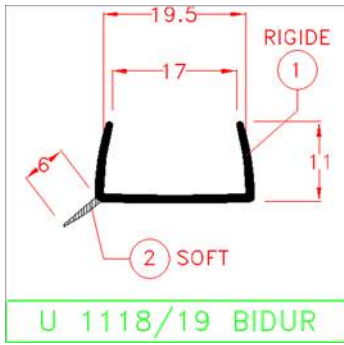

U1116BIDUR

Finishes	Plain colour	<input checked="" type="checkbox"/>	Available in straight lengths	<input checked="" type="checkbox"/>
	Serigraphy	<input type="checkbox"/>	Available on rolls	<input type="checkbox"/>
	Transfer film	<input type="checkbox"/>		
	Mylar metal film	<input type="checkbox"/>		
	Alu wrapping	<input type="checkbox"/>	Accessories available	<input type="checkbox"/>