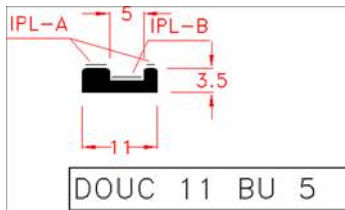

DOTRA1640

Finishes	Plain colour	<input checked="" type="checkbox"/>	Available in straight lengths	<input checked="" type="checkbox"/>
	Serigraphy	<input type="checkbox"/>	Available on rolls	<input type="checkbox"/>
	Transfer film	<input checked="" type="checkbox"/>		
	Mylar metal film	<input type="checkbox"/>		
	Alu wrapping	<input checked="" type="checkbox"/>	Accessories available	<input checked="" type="checkbox"/>