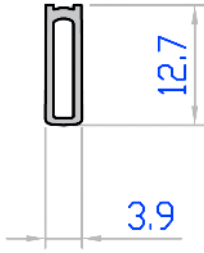

General catalog

LET US PROFILE YOUR DESIGNS

THE EXTRUSION COMPANY

RIGID Profiles

ABS BANLU 12739

ABS BANLU12739

Finishes	Plain colour	<input checked="" type="checkbox"/>	Available in straight lengths	<input checked="" type="checkbox"/>
	Serigraphy	<input type="checkbox"/>	Available on rolls	<input type="checkbox"/>
	Transfer film	<input type="checkbox"/>		
	Mylar metal film	<input type="checkbox"/>		
	Alu wrapping	<input type="checkbox"/>	Accessories available	<input type="checkbox"/>