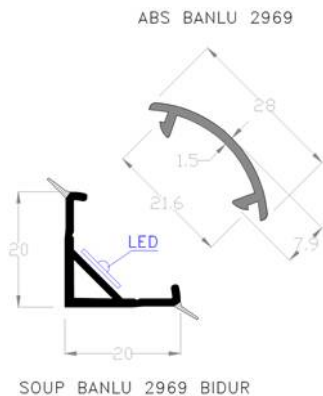

SC1138

Finishes	Plain colour	<input checked="" type="checkbox"/>	Available in straight lengths	<input checked="" type="checkbox"/>
	Serigraphy	<input type="checkbox"/>	Available on rolls	<input type="checkbox"/>
	Transfer film	<input type="checkbox"/>		
	Mylar metal film	<input type="checkbox"/>		
	Alu wrapping	<input type="checkbox"/>	Accessories available	<input type="checkbox"/>