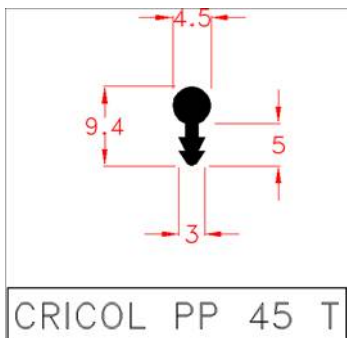

PROPOR PARECLOSE 57

Finishes	Plain colour	<input checked="" type="checkbox"/>	Available in straight lengths	<input checked="" type="checkbox"/>
	Serigraphy	<input type="checkbox"/>	Available on rolls	<input type="checkbox"/>
	Transfer film	<input type="checkbox"/>		
	Mylar metal film	<input type="checkbox"/>		
	Alu wrapping	<input type="checkbox"/>	Accessories available	<input type="checkbox"/>