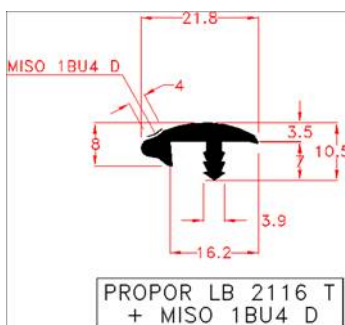

PROPOR L5526TDR

Finishes	Plain colour	<input checked="" type="checkbox"/>	Available in straight lengths	<input checked="" type="checkbox"/>
	Serigraphy	<input type="checkbox"/>	Available on rolls	<input checked="" type="checkbox"/>
	Transfer film	<input checked="" type="checkbox"/>		
	Mylar metal film	<input checked="" type="checkbox"/>		
	Alu wrapping	<input type="checkbox"/>	Accessories available	<input type="checkbox"/>