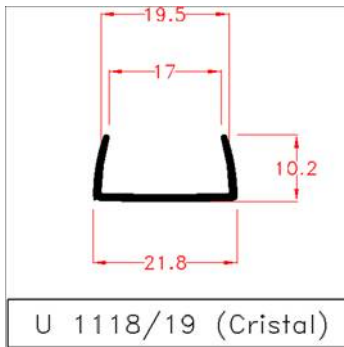

U1070

Finishes	Plain colour	<input checked="" type="checkbox"/>	Available in straight lengths	<input checked="" type="checkbox"/>
	Serigraphy	<input type="checkbox"/>	Available on rolls	<input type="checkbox"/>
	Transfer film	<input checked="" type="checkbox"/>		
	Mylar metal film	<input type="checkbox"/>		
	Alu wrapping	<input type="checkbox"/>	Accessories available	<input type="checkbox"/>