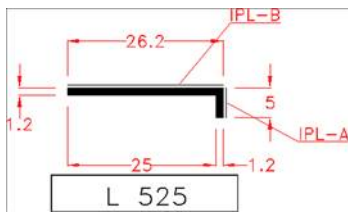

L525

Finishes	Plain colour	<input checked="" type="checkbox"/>	Available in straight lengths	<input checked="" type="checkbox"/>
	Serigraphy	<input type="checkbox"/>	Available on rolls	<input type="checkbox"/>
	Transfer film	<input checked="" type="checkbox"/>		
	Mylar metal film	<input type="checkbox"/>		
	Alu wrapping	<input type="checkbox"/>	Accessories available	<input type="checkbox"/>