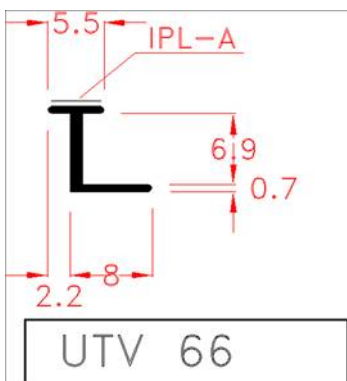

UTV66

Finishes	Plain colour	<input checked="" type="checkbox"/>	Available in straight lengths	<input checked="" type="checkbox"/>
	Serigraphy	<input type="checkbox"/>	Available on rolls	<input type="checkbox"/>
	Transfer film	<input checked="" type="checkbox"/>		
	Mylar metal film	<input type="checkbox"/>		
	Alu wrapping	<input checked="" type="checkbox"/>	Accessories available	<input type="checkbox"/>