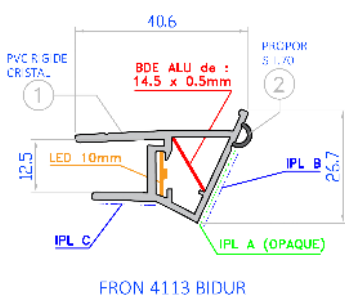

CONNECTOR TURO16/4.5

Finishes	Plain colour	<input checked="" type="checkbox"/>	Available in straight lengths	<input checked="" type="checkbox"/>
	Serigraphy	<input type="checkbox"/>	Available on rolls	<input type="checkbox"/>
	Transfer film	<input type="checkbox"/>		
	Mylar metal film	<input type="checkbox"/>		
	Alu wrapping	<input type="checkbox"/>	Accessories available	<input type="checkbox"/>