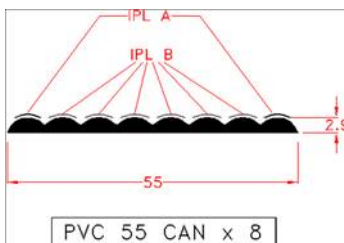

PVC55CANX8

Finishes	Plain colour	<input checked="" type="checkbox"/>	Available in straight lengths	<input checked="" type="checkbox"/>
	Serigraphy	<input type="checkbox"/>	Available on rolls	<input type="checkbox"/>
	Transfer film	<input checked="" type="checkbox"/>		
	Mylar metal film	<input type="checkbox"/>		
	Alu wrapping	<input type="checkbox"/>	Accessories available	<input type="checkbox"/>