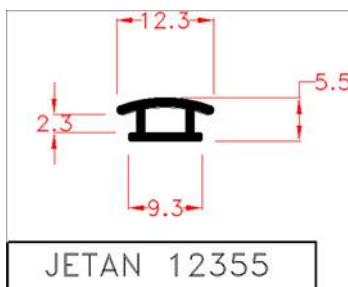

JETAN12355

Finishes	Plain colour	<input checked="" type="checkbox"/>	Available in straight lengths	<input checked="" type="checkbox"/>
	Serigraphy	<input type="checkbox"/>	Available on rolls	<input type="checkbox"/>
	Transfer film	<input type="checkbox"/>		
	Mylar metal film	<input type="checkbox"/>		
	Alu wrapping	<input type="checkbox"/>	Accessories available	<input type="checkbox"/>