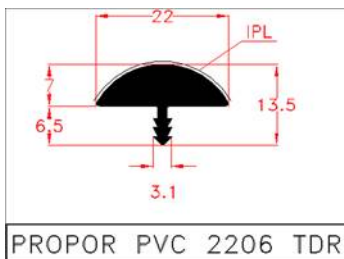

PROPOR PVC2206TDR

Finishes	Plain colour	<input checked="" type="checkbox"/>	Available in straight lengths	<input checked="" type="checkbox"/>
	Serigraphy	<input type="checkbox"/>	Available on rolls	<input checked="" type="checkbox"/>
	Transfer film	<input checked="" type="checkbox"/>		
	Mylar metal film	<input type="checkbox"/>		
	Alu wrapping	<input type="checkbox"/>	Accessories available	<input type="checkbox"/>