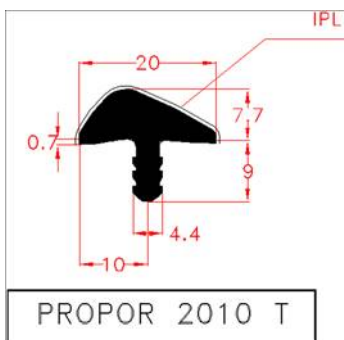

PROPOR2010T

Finishes	Plain colour	<input checked="" type="checkbox"/>	Available in straight lengths	<input checked="" type="checkbox"/>
	Serigraphy	<input type="checkbox"/>	Available on rolls	<input checked="" type="checkbox"/>
	Transfer film	<input checked="" type="checkbox"/>		
	Mylar metal film	<input checked="" type="checkbox"/>		
	Alu wrapping	<input type="checkbox"/>	Accessories available	<input type="checkbox"/>