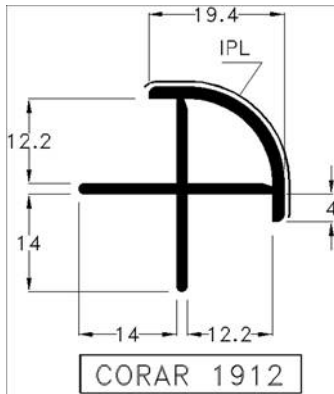

CORAR18

Finishes	Plain colour	<input checked="" type="checkbox"/>	Available in straight lengths	<input checked="" type="checkbox"/>
	Serigraphy	<input type="checkbox"/>	Available on rolls	<input type="checkbox"/>
	Transfer film	<input checked="" type="checkbox"/>		
	Mylar metal film	<input type="checkbox"/>		
	Alu wrapping	<input checked="" type="checkbox"/>	Accessories available	<input checked="" type="checkbox"/>