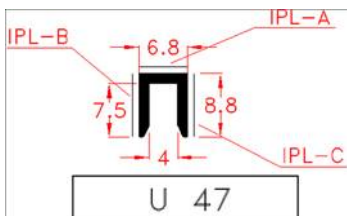

U47

Finishes	Plain colour	<input checked="" type="checkbox"/>	Available in straight lengths	<input checked="" type="checkbox"/>
	Serigraphy	<input type="checkbox"/>	Available on rolls	<input type="checkbox"/>
	Transfer film	<input checked="" type="checkbox"/>		
	Mylar metal film	<input type="checkbox"/>		
	Alu wrapping	<input type="checkbox"/>	Accessories available	<input type="checkbox"/>