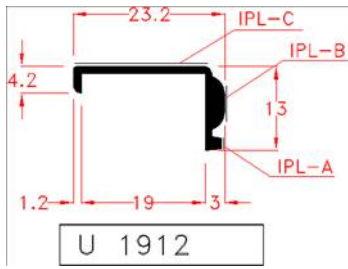

U167

Finishes	Plain colour	<input checked="" type="checkbox"/>	Available in straight lengths	<input checked="" type="checkbox"/>
	Serigraphy	<input type="checkbox"/>	Available on rolls	<input type="checkbox"/>
	Transfer film	<input type="checkbox"/>		
	Mylar metal film	<input type="checkbox"/>		
	Alu wrapping	<input type="checkbox"/>	Accessories available	<input type="checkbox"/>