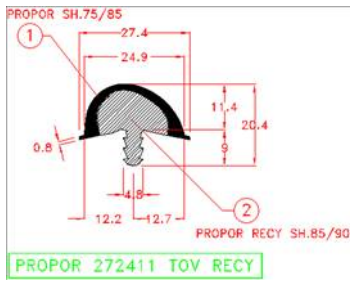

PROPOR272411TOV/RECY

Finishes	Plain colour	<input checked="" type="checkbox"/>	Available in straight lengths	<input checked="" type="checkbox"/>
	Serigraphy	<input type="checkbox"/>	Available on rolls	<input checked="" type="checkbox"/>
	Transfer film	<input type="checkbox"/>		
	Mylar metal film	<input type="checkbox"/>		
	Alu wrapping	<input type="checkbox"/>	Accessories available	<input type="checkbox"/>