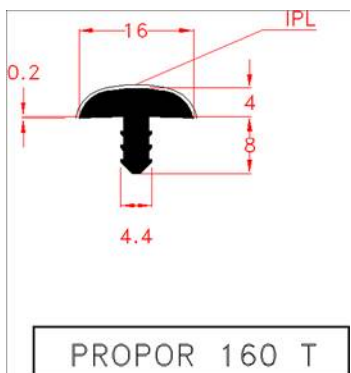

PROPOR1607TDR

Finishes	Plain colour	<input checked="" type="checkbox"/>	Available in straight lengths	<input checked="" type="checkbox"/>
	Serigraphy	<input type="checkbox"/>	Available on rolls	<input checked="" type="checkbox"/>
	Transfer film	<input checked="" type="checkbox"/>		
	Mylar metal film	<input checked="" type="checkbox"/>		
	Alu wrapping	<input type="checkbox"/>	Accessories available	<input type="checkbox"/>