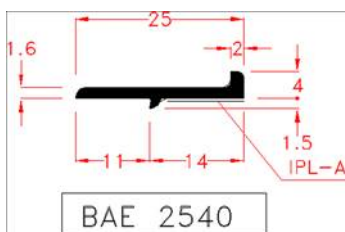

BAE 22105

BAE22105

Finishes	Plain colour	<input checked="" type="checkbox"/>	Available in straight lengths	<input checked="" type="checkbox"/>
	Serigraphy	<input type="checkbox"/>	Available on rolls	<input type="checkbox"/>
	Transfer film	<input type="checkbox"/>		
	Mylar metal film	<input type="checkbox"/>		
	Alu wrapping	<input type="checkbox"/>	Accessories available	<input type="checkbox"/>