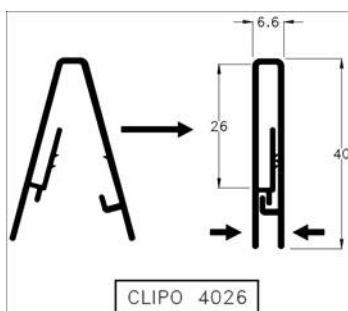

CLIPO 3020 OV

CLIPO3020OV

Finishes	Plain colour	<input checked="" type="checkbox"/>	Available in straight lengths	<input checked="" type="checkbox"/>
	Serigraphy	<input type="checkbox"/>	Available on rolls	<input type="checkbox"/>
	Transfer film	<input checked="" type="checkbox"/>		
	Mylar metal film	<input type="checkbox"/>		
	Alu wrapping	<input type="checkbox"/>	Accessories available	<input type="checkbox"/>