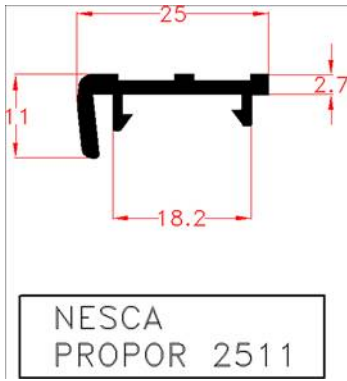

NESCA PROPOR2511

Finishes	Plain colour	<input checked="" type="checkbox"/>	Available in straight lengths	<input checked="" type="checkbox"/>
	Serigraphy	<input type="checkbox"/>	Available on rolls	<input type="checkbox"/>
	Transfer film	<input type="checkbox"/>		
	Mylar metal film	<input type="checkbox"/>		
	Alu wrapping	<input type="checkbox"/>	Accessories available	<input type="checkbox"/>