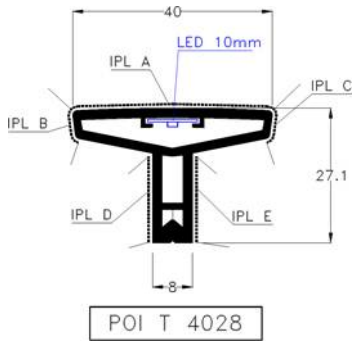

POI1594 BIDUR

POI 1594 BIDUR + MISO

Finishes	Plain colour	<input checked="" type="checkbox"/>	Available in straight lengths	<input checked="" type="checkbox"/>
	Serigraphy	<input type="checkbox"/>	Available on rolls	<input type="checkbox"/>
	Transfer film	<input type="checkbox"/>		
	Mylar metal film	<input checked="" type="checkbox"/>		
	Alu wrapping	<input type="checkbox"/>	Accessories available	<input type="checkbox"/>