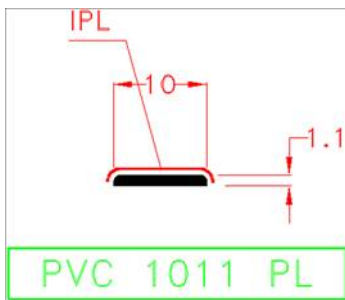

PVC U7025

Finishes	Plain colour	<input checked="" type="checkbox"/>	Available in straight lengths	<input checked="" type="checkbox"/>
	Serigraphy	<input type="checkbox"/>	Available on rolls	<input type="checkbox"/>
	Transfer film	<input type="checkbox"/>		
	Mylar metal film	<input type="checkbox"/>		
	Alu wrapping	<input type="checkbox"/>	Accessories available	<input type="checkbox"/>