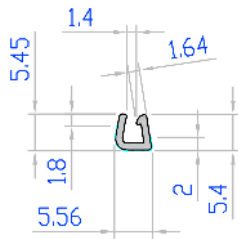

PVC U 5025

PVC U5025

Finishes	Plain colour	<input checked="" type="checkbox"/>	Available in straight lengths	<input checked="" type="checkbox"/>
	Serigraphy	<input type="checkbox"/>	Available on rolls	<input type="checkbox"/>
	Transfer film	<input type="checkbox"/>		
	Mylar metal film	<input type="checkbox"/>		
	Alu wrapping	<input type="checkbox"/>	Accessories available	<input type="checkbox"/>