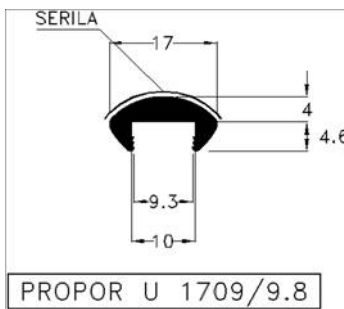

PROPOR U1709

Finishes	Plain colour	<input checked="" type="checkbox"/>	Available in straight lengths	<input checked="" type="checkbox"/>
	Serigraphy	<input checked="" type="checkbox"/>	Available on rolls	<input checked="" type="checkbox"/>
	Transfer film	<input type="checkbox"/>		
	Mylar metal film	<input type="checkbox"/>		
	Alu wrapping	<input type="checkbox"/>	Accessories available	<input type="checkbox"/>