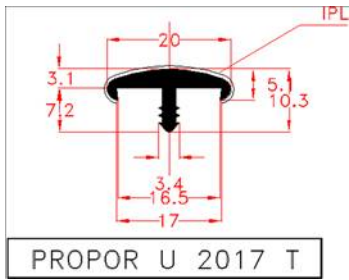

PROPOR U2017

Finishes	Plain colour	<input checked="" type="checkbox"/>	Available in straight lengths	<input checked="" type="checkbox"/>
	Serigraphy	<input checked="" type="checkbox"/>	Available on rolls	<input checked="" type="checkbox"/>
	Transfer film	<input checked="" type="checkbox"/>		
	Mylar metal film	<input checked="" type="checkbox"/>		
	Alu wrapping	<input type="checkbox"/>	Accessories available	<input type="checkbox"/>