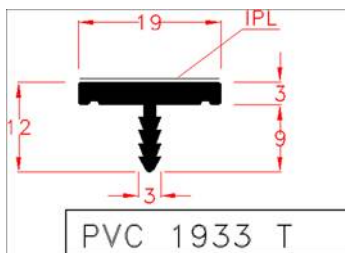

PVC1933T

Finishes	Plain colour	<input checked="" type="checkbox"/>	Available in straight lengths	<input checked="" type="checkbox"/>
	Serigraphy	<input type="checkbox"/>	Available on rolls	<input type="checkbox"/>
	Transfer film	<input checked="" type="checkbox"/>		
	Mylar metal film	<input type="checkbox"/>		
	Alu wrapping	<input type="checkbox"/>	Accessories available	<input type="checkbox"/>