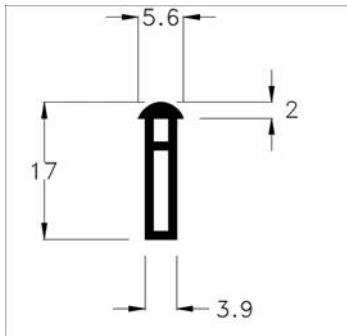

General catalog

LET US PROFILE YOUR DESIGNS

THE EXTRUSION COMPANY

RIGID Profiles

ABS BANLU 12739

ABS BANLU12739

Finishes	Plain colour	<input checked="" type="checkbox"/>	Available in straight lengths	<input checked="" type="checkbox"/>
	Serigraphy	<input type="checkbox"/>	Available on rolls	<input type="checkbox"/>
	Transfer film	<input type="checkbox"/>		
	Mylar metal film	<input type="checkbox"/>		
	Alu wrapping	<input type="checkbox"/>	Accessories available	<input type="checkbox"/>