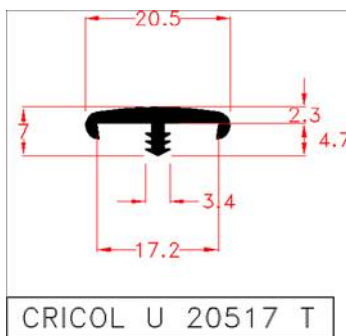

CRICOL U2017

Finishes	Plain colour	<input checked="" type="checkbox"/>	Available in straight lengths	<input checked="" type="checkbox"/>
	Serigraphy	<input type="checkbox"/>	Available on rolls	<input type="checkbox"/>
	Transfer film	<input type="checkbox"/>		
	Mylar metal film	<input type="checkbox"/>		
	Alu wrapping	<input type="checkbox"/>	Accessories available	<input type="checkbox"/>