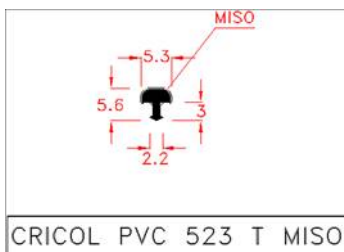

CRICOL PVC2206TDR

Finishes	Plain colour	<input checked="" type="checkbox"/>	Available in straight lengths	<input checked="" type="checkbox"/>
	Serigraphy	<input type="checkbox"/>	Available on rolls	<input checked="" type="checkbox"/>
	Transfer film	<input type="checkbox"/>		
	Mylar metal film	<input checked="" type="checkbox"/>		
	Alu wrapping	<input type="checkbox"/>	Accessories available	<input type="checkbox"/>