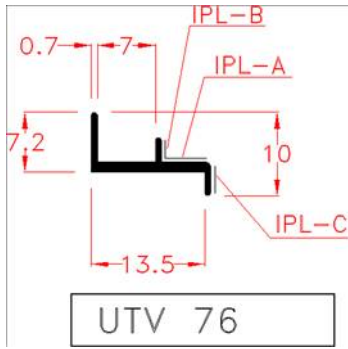

UTV66

Finishes	Plain colour	<input checked="" type="checkbox"/>	Available in straight lengths	<input checked="" type="checkbox"/>
	Serigraphy	<input type="checkbox"/>	Available on rolls	<input type="checkbox"/>
	Transfer film	<input checked="" type="checkbox"/>		
	Mylar metal film	<input type="checkbox"/>		
	Alu wrapping	<input checked="" type="checkbox"/>	Accessories available	<input type="checkbox"/>