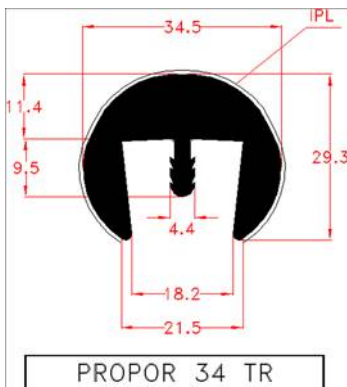

PROPOR3495T DEC

Finishes	Plain colour	<input checked="" type="checkbox"/>	Available in straight lengths	<input checked="" type="checkbox"/>
	Serigraphy	<input type="checkbox"/>	Available on rolls	<input type="checkbox"/>
	Transfer film	<input type="checkbox"/>		
	Mylar metal film	<input type="checkbox"/>		
	Alu wrapping	<input type="checkbox"/>	Accessories available	<input type="checkbox"/>