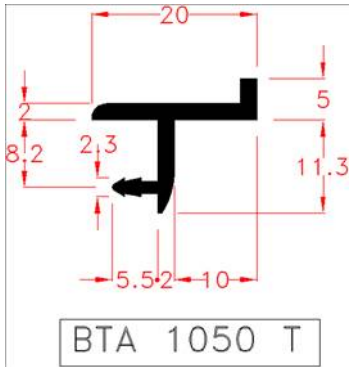

BTA1040T

Finishes	Plain colour	<input checked="" type="checkbox"/>	Available in straight lengths	<input checked="" type="checkbox"/>
	Serigraphy	<input type="checkbox"/>	Available on rolls	<input type="checkbox"/>
	Transfer film	<input type="checkbox"/>		
	Mylar metal film	<input type="checkbox"/>		
	Alu wrapping	<input type="checkbox"/>	Accessories available	<input type="checkbox"/>