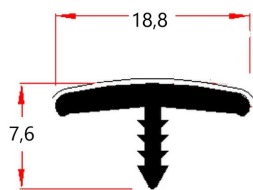

Profiles wrapped with mylar foil

PVC 45 T + MISO RT

PVC 1530 T + MISO RT

PVC 1019 T + MISO RT

PVC 190 T + MISO RT

PROPOR PVC 200 T MINCE
+ MISO RT

PROPOR 200 T MINCE
+ MISO RT

CRICOL PVC 11/3.6 T 89 L
+ MISO RT

Profiles wrapped with mylar foil

ABS U 5517/1.4
+ MISO RT

ABS U 5517/1.8
+ MISO RT

ABS U 5517/2.7
+ MISO RT

POI U 1599
+ MISO RT

ABS / PVC 606 PL + MISO RT

PVC 808 PL + MISO RT

PVC 1115 PL + MISO RT