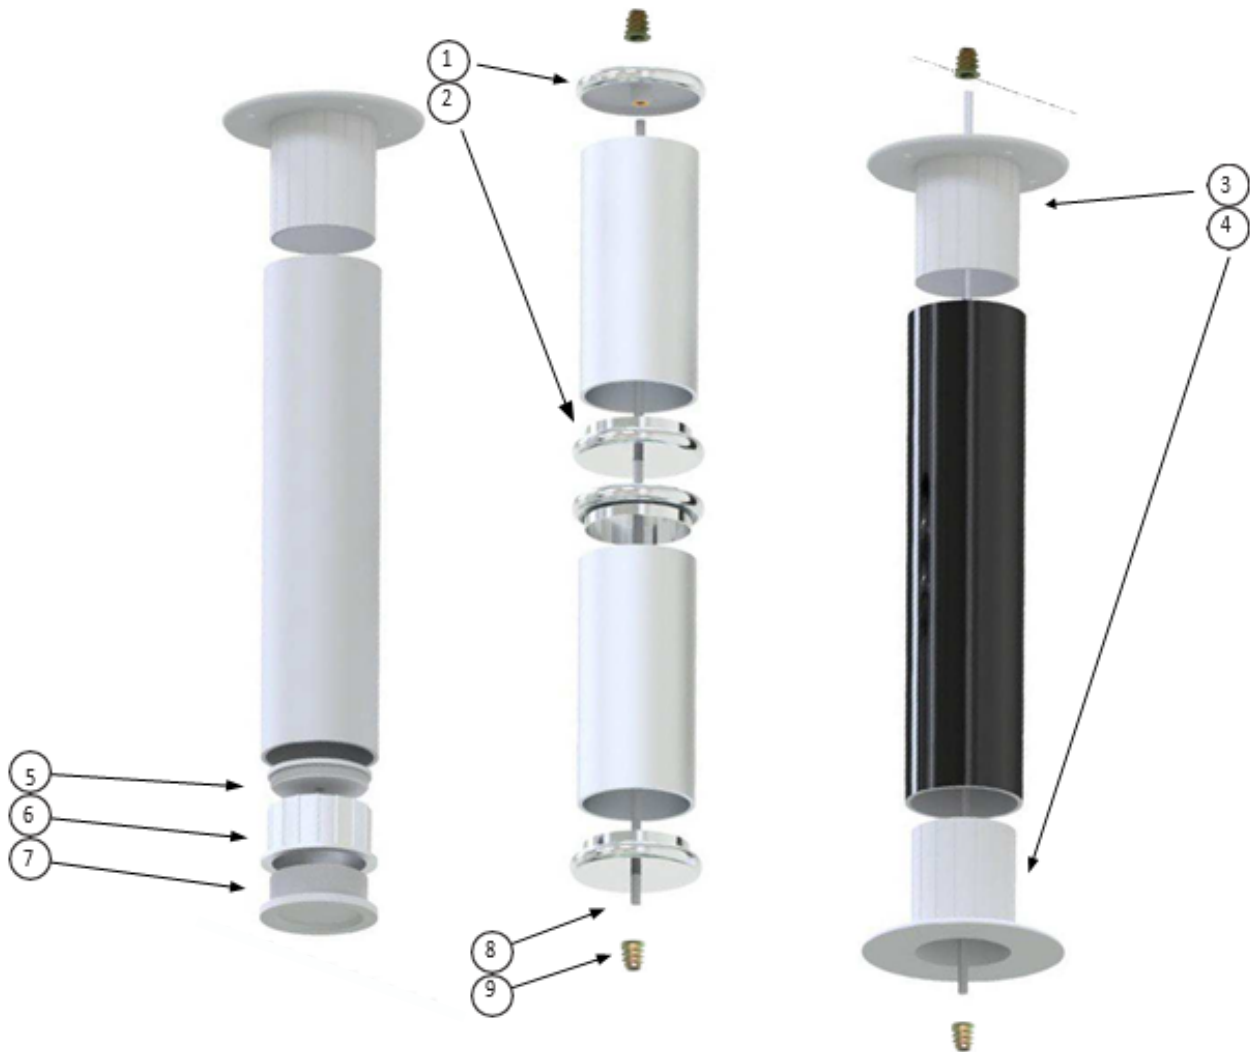

1. Glass

2. TURO 40/2 ERG

3. VENTOUSE TURO 40

4. INSERT M8 TURO 40/2 ERG

5. COULUTRO TURO 40 FIL M6/22

6. PIECE ALU 40/M6 (ALU or MESSING)

7. EMB TURO 40/6.5

8. EMB FIL M6 TURO 40

Tubes 70 mm

1. EMB FIL M TURO 70

2. COULUTRO TURO 70/6.5

3. PAFIX TURO 70 (with holes)

4. PAFIX TURO 70 (without holes)

5. CURSEUR TURO 70 (sommel)

6. CURSEUR TURO 70 (EMB)

7. CURSEUR TURO 70 (base)