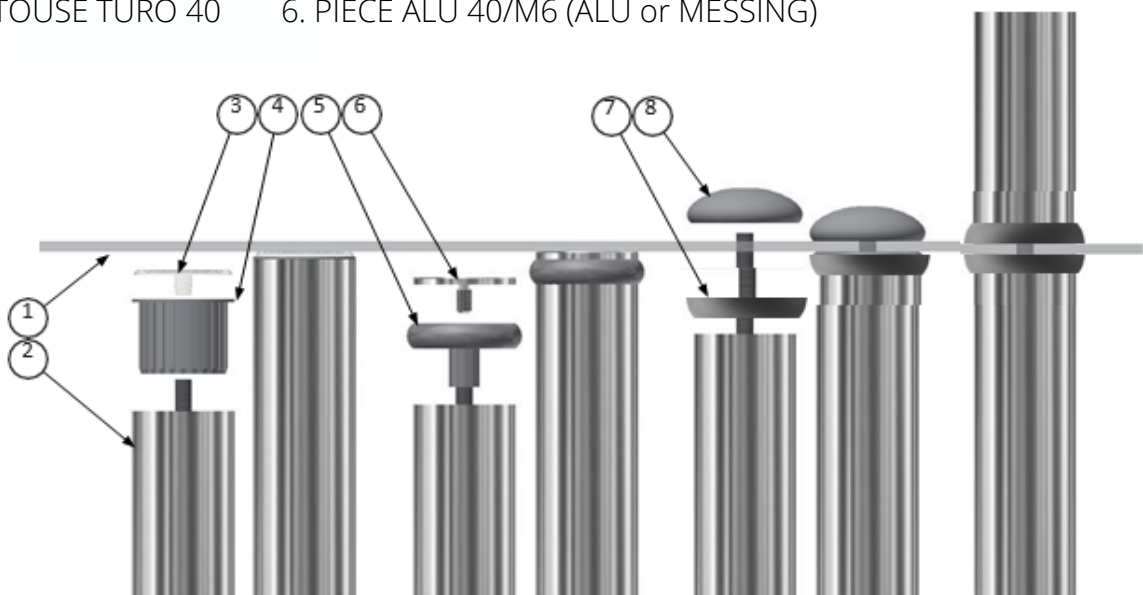

1. Glass

2. TURO 40/2 ERG

3. VENTOUSE TURO 40

4. INSERT M8 TURO 40/2 ERG

5. COULUTRO TURO 40 FIL M6/22

6. PIECE ALU 40/M6 (ALU or MESSING)

7. EMB TURO 40/6.5

8. EMB FIL M6 TURO 40

Tubes 70 mm

1. EMB FIL M TURO 70

2. COULUTRO TURO 70/6.5

3. PAFIX TURO 70 (with holes)

4. PAFIX TURO 70 (without holes)

5. CURSEUR TURO 70 (sommel)

6. CURSEUR TURO 70 (EMB)

7. CURSEUR TURO 70 (base)