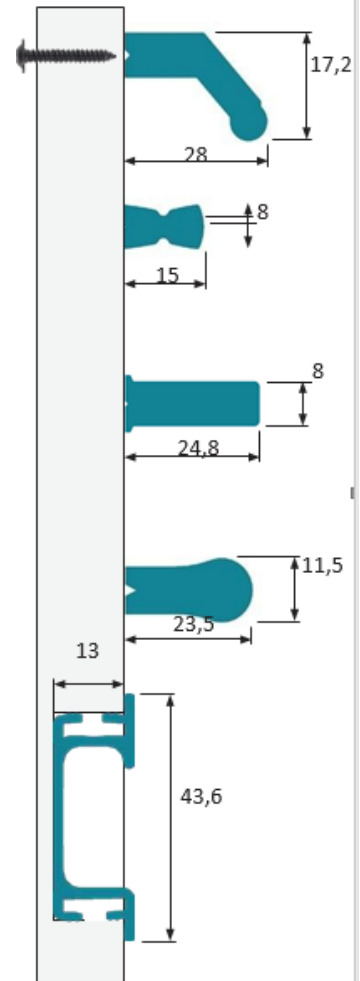

PIED 8040  
Length 80 - Width 40 - Height 20 (PIED 8040/20)  
Length 80 - Width 40 - Height 28 (PIED 8040/28)

PIED 14550/10  
Length 145  
Width 50  
Height 10

PIED 15060/25  
Length 150  
Width 60  
Height 25

### Adjustable feet

PIED TRI7575/20  
Width 75  
Height 20

PIED 100100/14R  
Width 100  
Height 14

PIED 7575  
Width 75 - Height 17 (PIED7575/17)  
Width 75 - Height 30 (PIED7575/30)  
Width 75 - Height 50 (PIED7575/50)

## Handles & feet

PIED 4012 CIRC  
Width 40  
Height 12

PIED 6260  
Width 62  
Height 60

PAFIX TURO71/2 RECY

TURO71/2 RECY

EMB CURSEUR TURO71/2

PIED 4015/98  
Width 40 → 15  
Height 98

PIED TURO (width/height)  
PIED TURO 68/140  
PIED TURO 68/193  
PIED TURO 68/220  
PIED TURO 68/230

## Handles & feet

POI 2808 BICOL

POI 1508 BO

POI 825 REB2

POI 1224 BO BICOL

POD 374413

EMB POD 374413

Cut to costume size